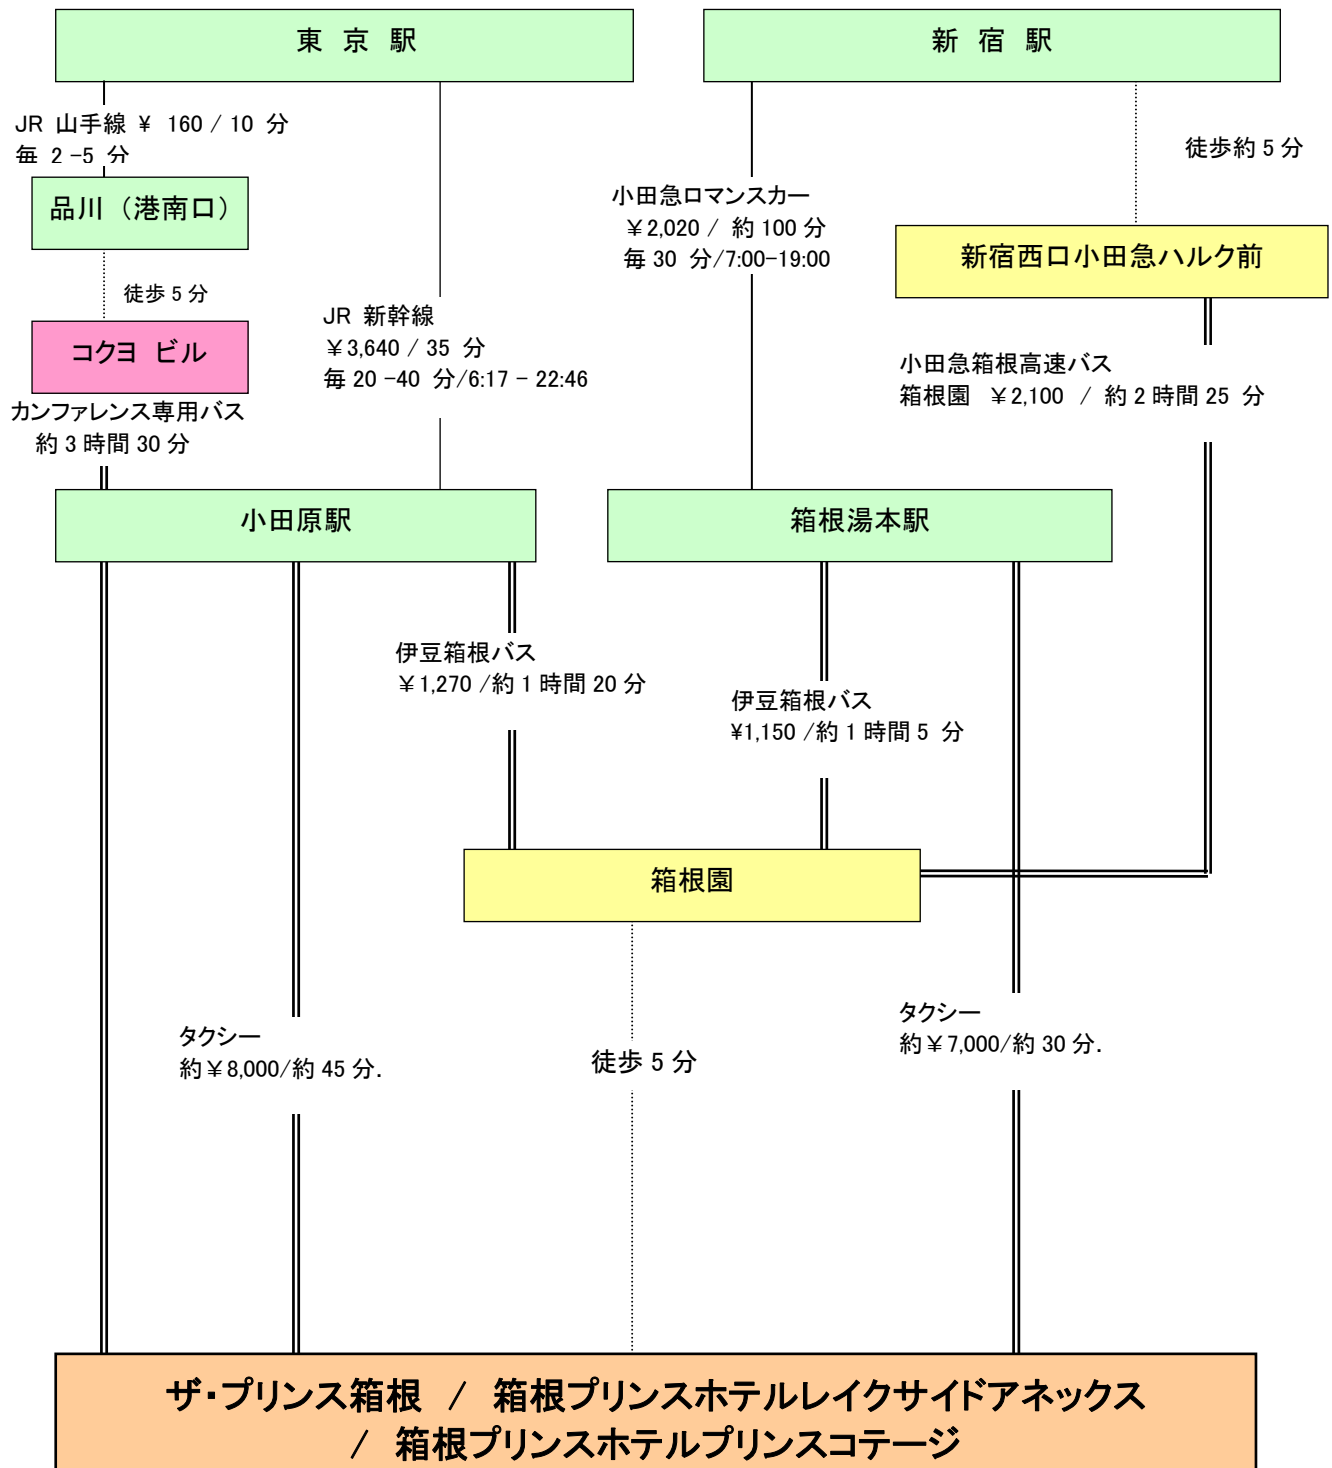

箱根へのアクセス

* 伊豆箱根バスホームページ: <http://www.izuhakone.co.jp/bus/rosen/annai/index.htm>

Hakone Map